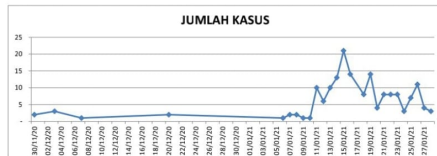

Satgas Penanganan Covid-19 Kabupaten Sabu Raijua

Terkini, data jumlah sebaran kasus covid19 di kabupaten sabu raijua sampai dengan 28 Januari 2021.

JUMLAH SEBARAN KASUS COVID-19 DI KABUPATEN SABU RAIJUA
BERDASARKAN HASIL TES PCR DAN SWAB ANTIGEN
TANGGAL 30 NOVEMBER 2020 S.D 28 JANUARI 2021

NO	DESA/ KEL	JUMLAH KASUS	JUMLAH KASUS AKTIF	SEMBUH	MENINGGAL	% KASUS AKTIF	% KESEMB UHAN	% KEMA TIAN
1	Belo	4	0	4		0	100	0
2	Daliko	5	3	2		60	40	0
3	Elmadake	1	0	1		0	100	0
4	Ledani	5	1	4		20	80	0
5	Ledake	1	0	1		0	100	0
6	Loboda	4	4			100	0	0
7	Lobora	1	0	1		0	100	0
8	Lobohode	1	1			100	0	0
9	Makba	38	29	9		76,3	23,7	0
10	Meria	20	11	8	1	55,0	40,0	5,0
11	Nedawani	9	7	2		77,8	22,2	0
12	Raedewa	1	1			100	0	0
13	Raemadia	16	12	4		75,0	25,0	0
14	Rokoba	5	2	3		40,0	60	0
15	Tanujawa	6	6			100	0	0
16	Raemude	1		1		0	100	0
17	Mani	11	8	3		73	27,23	0
18	Raoro	9	5	4		56	44,4	0
19	Rakore	3	2	1		67	33,3	0
20	Raemalia	1	0	1		0	100	0
21	Huanga	1	1			100	0	0
22	Eligo	2	2			100	0	0
23	Jawewa	2	2			100	0	0
24	Ledenko	1	1			100	0	0
25	Deme	1	1			100	0	0
26	Ledetepaka	1	1			100	0	0
27	Pedoro	5	5			100	0,0	0
28	Kota Hawu	1	1			100	0,0	0
29	Mehona	2	2			100	0,0	0
30	Etode	2	2			100	0,0	0
31	Lederga	5	5			100	0,0	0
32	Tada	1	1			100	0,0	0
33	Uur waiyah	1	0	1		0	0	100
JUMLAH		167	116	49	2	69	29,3	1,288

TANGGAL	JLM. KASUS	TANGGAL	JLM. KASUS
30/11/20	2	15/01/21	21
03/12/20	3	16/01/21	14
07/12/20	1	18/01/21	8
20/12/20	2	19/01/21	14
06/01/21	1	20/01/21	4
07/01/21	2	21/01/21	8
08/01/21	2	22/01/21	8
09/01/21	1	23/01/21	8
10/01/21	1	24/01/21	3
11/01/21	10	25/01/21	7
12/01/21	6	26/01/21	11
13/01/21	10	27/01/21	4
14/01/21	13	28/01/21	3

SWAB PCR	87
SWAB ANTIGEN	154
PELUKU PERILAKUAN	65
TRANSMISI LOKAL	102